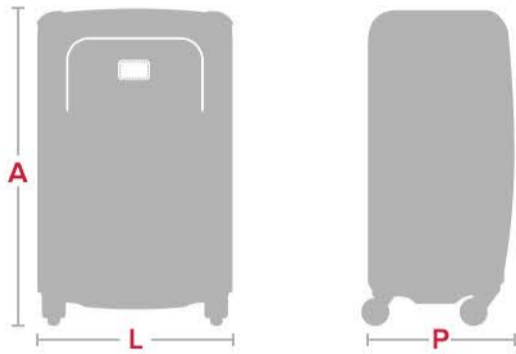

MALAS DE VIAGEM

Para fornecer-lhe a informação mais precisa sobre as dimensões das malas, a TUMI mede cuidadosamente as alças e rodas de cada uma.

PASTAS, SACOS E MOCHILAS

CALÇAS / CINTURA	CINTO	CINTO
76cm	81cm	S
81cm	86cm	S
86cm	91cm	M
91cm	96cm	M
96cm	101cm	L
101cm	106cm	L
106cm	111cm / TAMANHO ÚNICO	L

VESTUÁRIO DE HOMEM

TAMANHO	PEITO	CINTURA	MANGA
S	91cm	76cm	89cm
M	106cm	83cm	90cm
L	114cm	91cm	92cm
XL	121cm	99cm	94cm
XXL		106cm	96cm

VESTUÁRIO DE SENHORA

TAMANHO	PEITO	CINTURA	MANGA
XS	83cm	62cm	87cm
S	89cm	67cm	92cm
M	94cm	72cm	97cm
L	101cm	80cm	105cm
XL	109cm	86cm	113cm