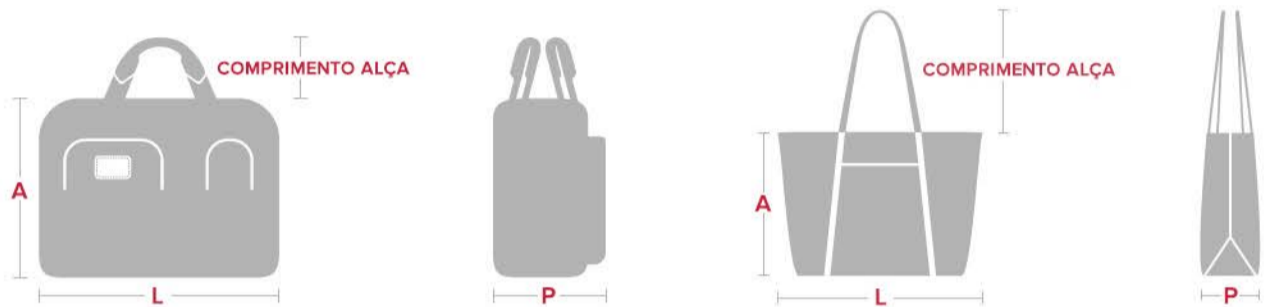

MALAS DE VIAGEM

Para fornecer-lhe a informação mais precisa sobre as dimensões das malas, a TUMI mede cuidadosamente as alças e rodas de cada uma.

PASTAS, SACOS E MOCHILAS

CALÇAS / CINTURA	CINTO	CINTO
76cm	81cm	S
81cm	86cm	S
86cm	91cm	M
91cm	96cm	M
96cm	101cm	L
101cm	106cm	L
106cm	111cm / TAMANHO ÚNICO	L

VESTUÁRIO DE HOMEM

TAMANHO	PEITO	CINTURA	MANGA
S	91cm	76cm	89cm
M	106cm	83cm	90cm
L	114cm	91cm	92cm
XL	121cm	99cm	94cm
XXL		106cm	96cm

VESTUÁRIO DE SENHORA

TAMANHO	PEITO	CINTURA	MANGA
XS	83cm	62cm	87cm
S	89cm	67cm	92cm
M	94cm	72cm	97cm
L	101cm	80cm	105cm
XL	109cm	86cm	113cm